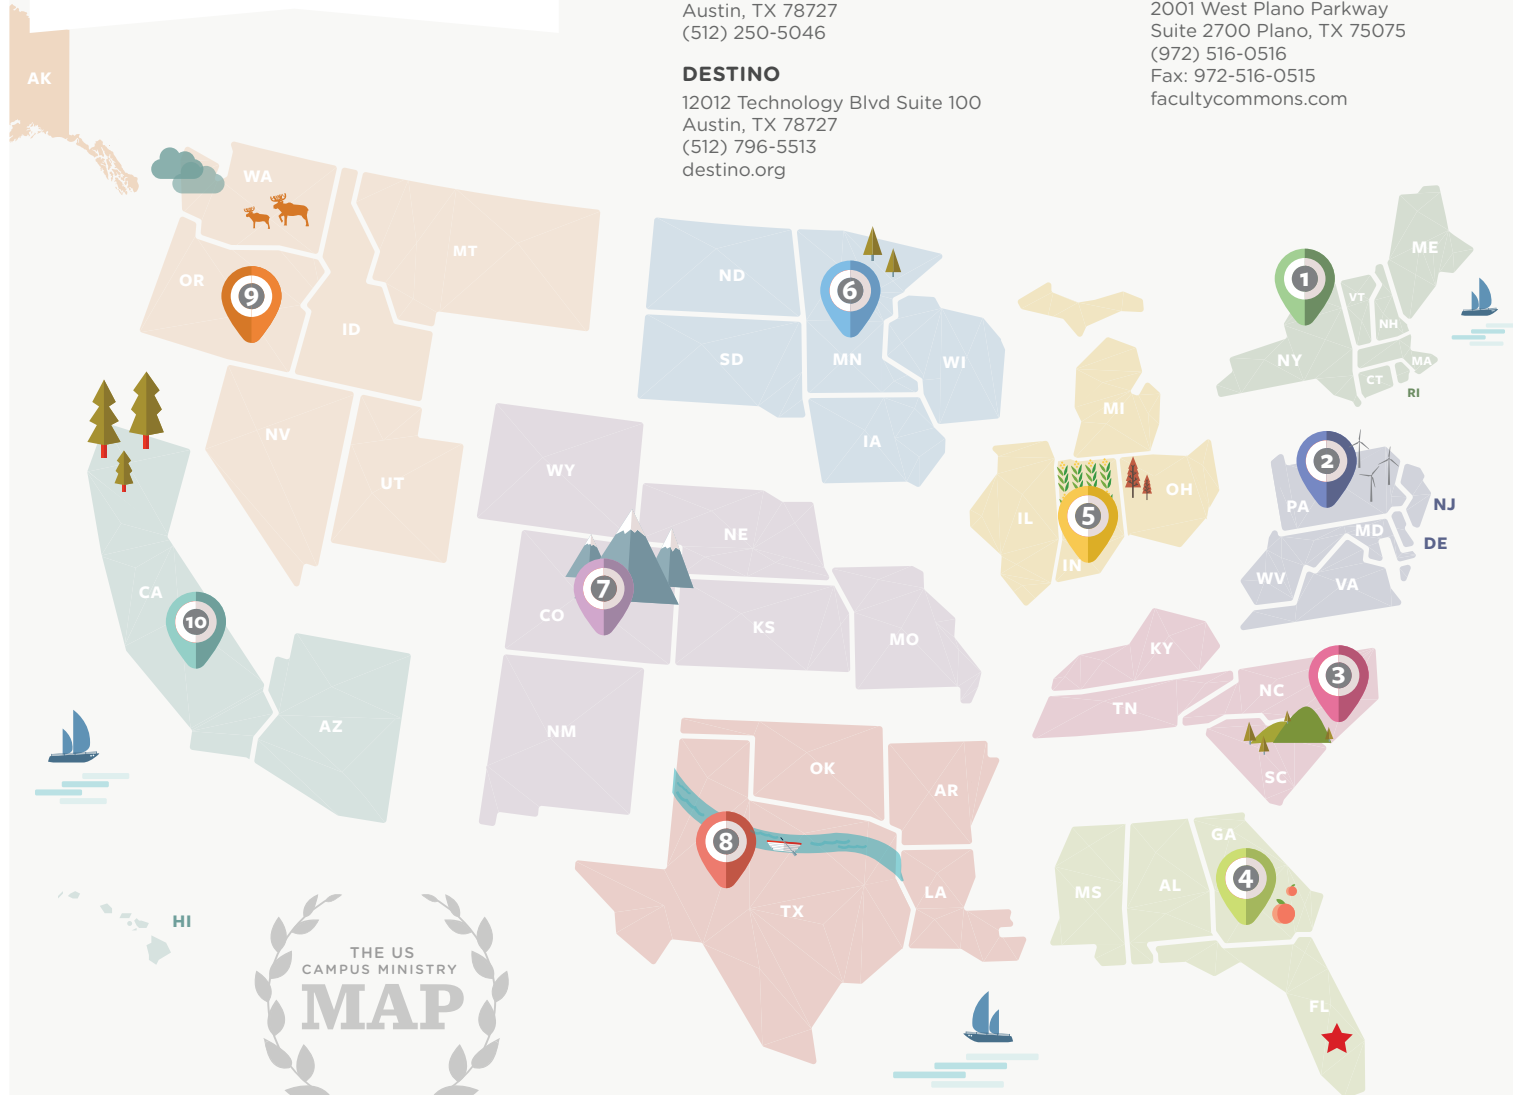

SOUTHEAST

1000 Circle 75 Parkway SE
Suite 850
Atlanta, GA 30339
770-434-1004

GREAT LAKES

18711 N. Union St.
Westfield, IN 46074
317-841-8001
Fax: 317-841-9341

UPPER MIDWEST

1021 Hennepin Ave
Suite 300
Minneapolis, MN 55403
612-339-5228
Fax: 612-339-5835

GREAT PLAINS INT'L

2695 Northpark Dr
Suite 201
Lafayette, CO 80026-3177
303-926-3800
Fax: 303-926-3830
gpicru.org

RED RIVER

12012 Technology Blvd
Suite 100
Austin, TX 78727
512-219-1155
Fax: 512-219-1158

GREATER NW

9045 SW Barbur Blvd
Suite 101
Portland, OR 97219
503-223-2340
gnw@cru.org

PACIFIC SOUTHWEST

16 Technology Dr
Suite 205
Irvine, CA 92618
949-788-0100
Fax: 949-788-0200

NATIONAL MINISTRIES

EPIC

16 Technology Dr Suite 205
Irvine, CA 92618
(949) 788-0100
Fax: 949-788-0200
epicmovement.com

NATIONS

410 Sheridan Ave
Bozeman, MT 59718
(406) 580-7941
nationsmovement.com

BRIDGES INT'L

12012 Technology Blvd Suite 103
Austin, TX 78727
(512) 250-5046

DESTINO

12012 Technology Blvd Suite 100
Austin, TX 78727
(512) 796-5513
destino.org